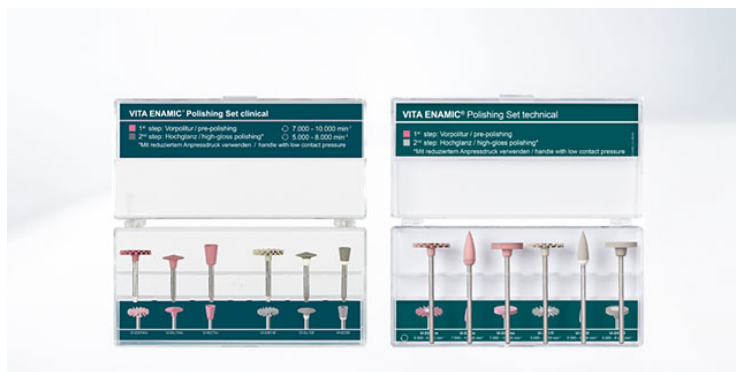

Comprende complessivamente sei strumenti per manipolo, di cui tre per la prelucidatura e tre per la lucidatura a specchio.

VITA CERAMICS Polishing Set Articoli

VITA CERAMICS Polishing Set

Denominazione	Cod.
VITA CERAMICS Polishing Set clinical	ECEPSETC
VITA CERAMICS Polishing Set technical	ECEPSETT
Gommino a lenticolare technical, VI-H16D Lucidatura a specchio (crema), 3 pz.	ERHH16D3
Gommino a lenticolare technical, VI-H16Dmf Prelucidatura (grigio), 3 pz.	ERHH16DMF3
Gommino a Brush technical, VI-DT-H17D Lucidatura a specchio (crema), 3 pz.	ERHH17D3
Gommino a Brush technical, VI-DT-H17Dmf Prelucidatura (grigio), 3 pz.	ERHH17DMF3
Gommino a fiamma technical, VI-H1D Lucidatura a specchio (crema), 6 pz.	ERHH1D6
Gommino a fiamma technical, VI-H1Dmf Prelucidatura (grigio), 6 pz.	ERHH1DMF6
Gommino a Brush clinical, VI-DT-W14D Lucidatura a specchio (crema), 3 pz.	ERWW14D3
Gommino a Brush clinical, VI-DT-W14Dmf Prelucidatura (grigio), 3 pz.	ERWW14DMF3
Gommino lenticolare clinical, VI-W18D Lucidatura a specchio (crema), 6 pz.	ERWW18D6
Gommino lenticolare clinical, VI-W18Dmf Prelucidatura (grigio), 6 pz.	ERWW18DMF6
Gommino a calice clinical, VI-W7D Lucidatura a specchio (crema), 6 pz.	ERWW7D6
Gommino a calice clinical, VI-W7Dmf Prelucidatura (grigio), 6 pz.	ERWW7DMF6

VITA ENAMIC® Polishing Set

Per prelucidatura e lucidatura a specchio della ceramica ibrida VITA ENAMIC

Descrizione

I VITA ENAMIC Polishing Sets sono stati sviluppati per la finitura di superficie efficiente e merceologicamente corretta di restauri in ceramica ibrida in studio e laboratorio. I sets contengono diversi gommini per la prelucidatura e la lucidatura a specchio. Con questi strumenti si possono lucidare superfici occlusali, cuspidi, fessure e punti di contatto dei restauri nel pieno rispetto del materiale. Come risultato finale con questi strumenti si ottengono superfici con un grado di lucentezza eccellente.